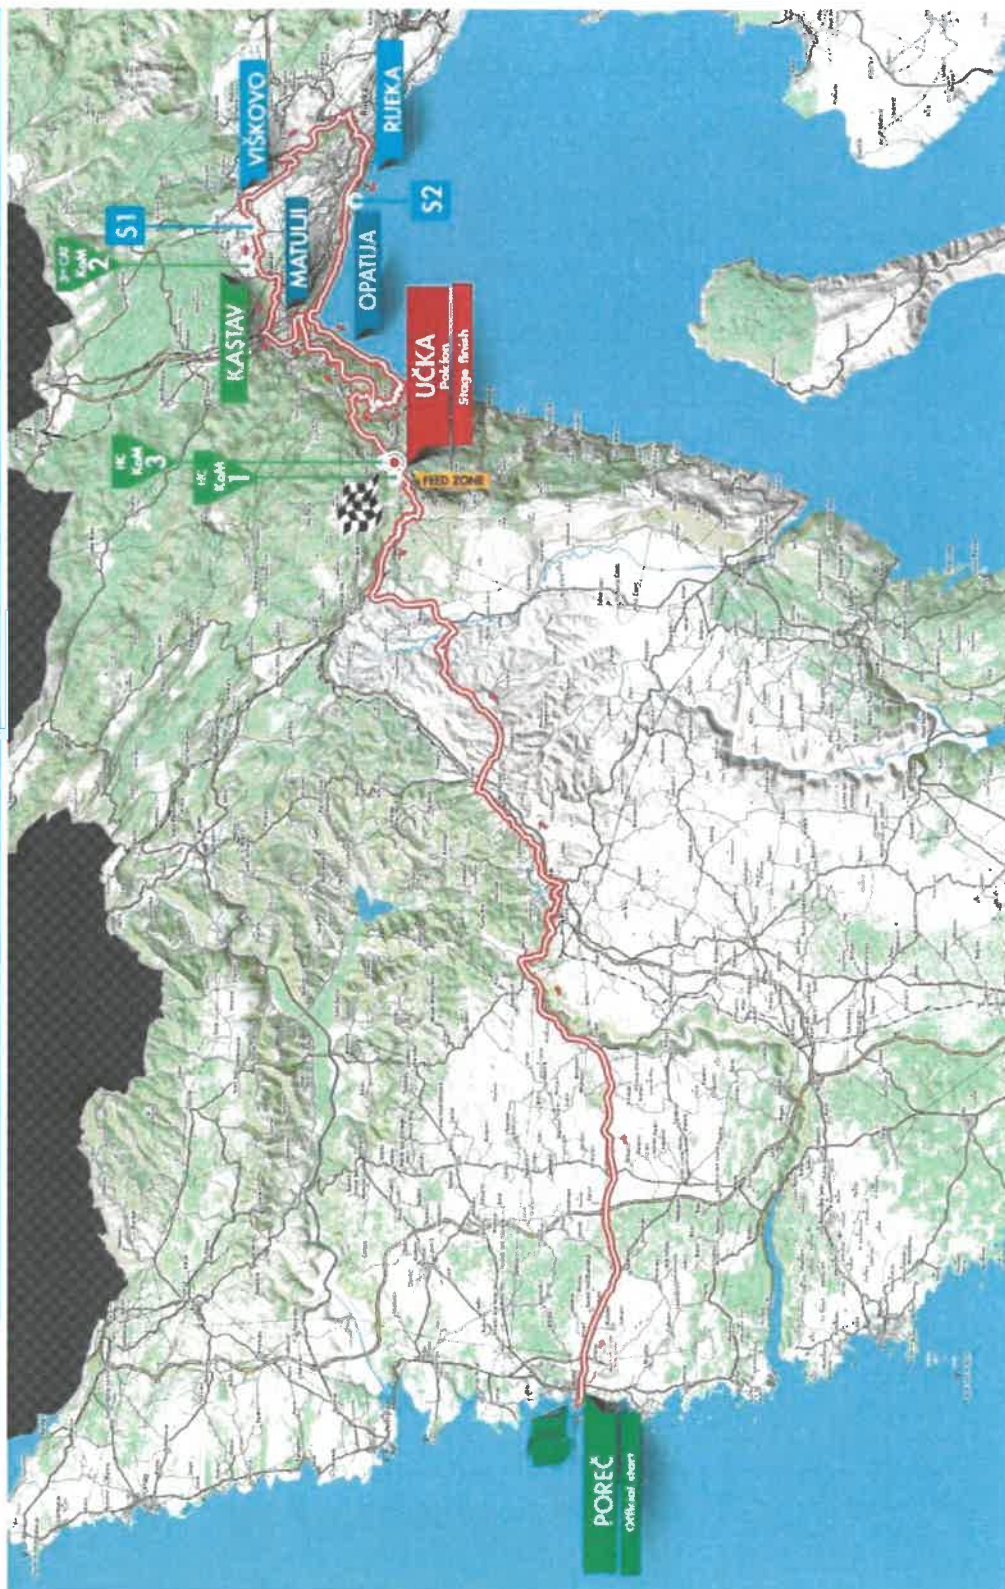

5. ETAPA - KARTA STAGE 5 - MAP

POREČ - UČKA (POKIONJ): 141 km

22/4/2017

Top Sport Events

TRGOVAČKI SUD RIJEKA - Tt-14/7502-4, MBS 040337128, Temeljni kapital: KN 20.000,00 uplaćen u cijelosti.
Osnivač: Vladimir Miholjević OIB: 97559439753, Osnovano: 30.10.2014, Član uprave: Vladimir Miholjević