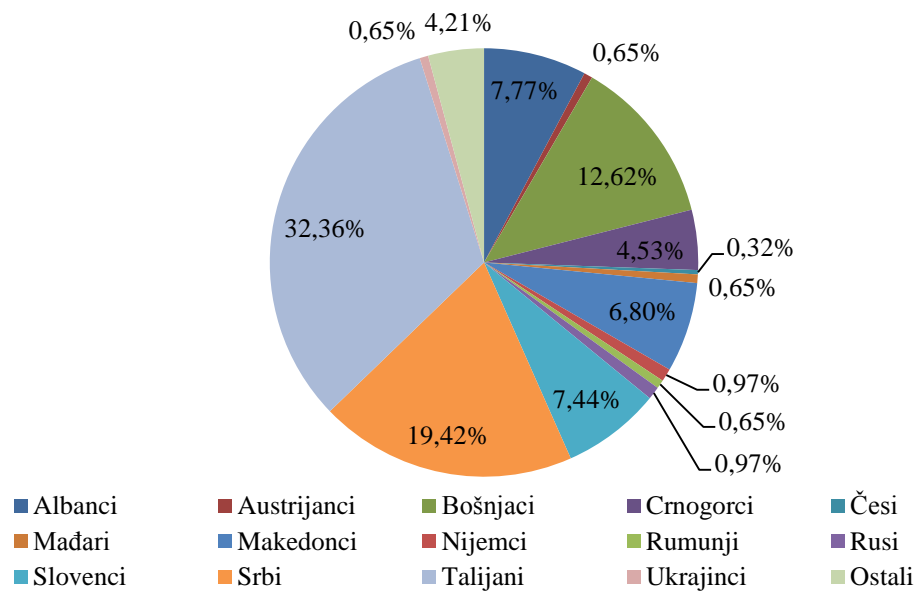

**Grafikon: Struktura nacionalnih manjina na području Grada Pazina**

Izvor: DZS, Popis stanovništva 2011.